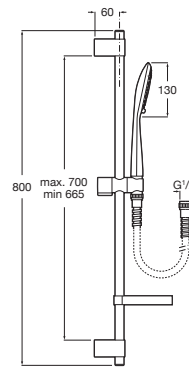

SENSUM

SQUARE - Pară de duș cu 2 funcții Sensusum Square. Bară de du 800mm, suport săpun și furtun flexibil 1,7m. Crom

PRE (FĂRĂ TVA) (FĂRĂ TVA)

437,00 LEI

SCHIȚE TEHNICE

CARACTERISTICI

Bară glisantă inclusă

Diametru (mm): 130

Finisaj: Crom

Furtun flexibil inclus

Număr de funcții: 2

Easyclean ®

Tipuri de funcții
Tipuri de funcții: NightRainTipuri de funcții
Tipuri de funcții: Rain

Sensum

O colecție de pere de du cu forme rotunde sau pătrate, cu linii moderne și ergonomice, cu funcții care garantează economii de apă, fără a afecta în vreun fel confortul generat de utilizarea lor.